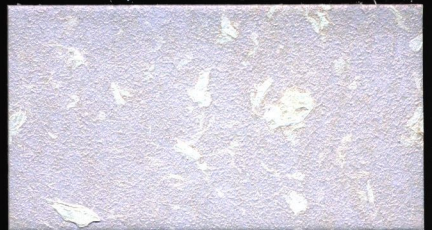

INCANTO BLU

INCANTO ARANCIO

MATT

DECOR FONDO TN019 CHIARO
TD NEUTRO + Incanto Verde

-  Pittura decorativa perlacea con flocculi bianchi.
-  Peinture décorative nacrée avec des flocons blancs.
-  Pearlescent decorative paint white with white flakes.
-  Dekorative Lasurtechnik mit Perlmut-Effekt und weisse Flocken.
-  Pintura decorativa efecto "perla" con partículas de blancos.
-  纯白水包水珍珠涂料
-  دهان ديكوري لؤلؤي مع رقائق بيضاء
-  Boje dekorative efekt perla me leshatak bardhë.
-  Перламутровая декоративная краска с белыми хлопьями.
-  Dekoracyjna farba perlowa z białą glinką.