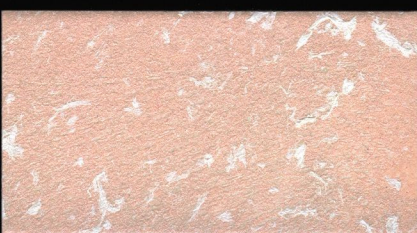

WWW.RIVEDIL.COM - WWW.RIVEDIL.COM - WWW.RIVEDIL.COM

Terre D'Italia
SERIE INCANTO
WHITE FLAKE

LA DECORAZIONE DEL III MILLENNIO

DECORATIVE PAINTS

MADE IN ITALY

DELUXE COLLECTION

Terre D'Italia
SERIE INCANTO

Decor Fondo TN 04 CHIARO
TD NEUTRO

Decor Fondo TN 03 CHIARO
TD NEUTRO

Decor Fondo TN 08 CHIARO
TD NEUTRO

INCANTO ORO

INCANTO VERDE

INCANTO VIOLA

INCANTO ROSSO

INCANTO BLU

INCANTO ARANCIO

MATT

Decor Fondo TN 019 CHIARO
TD NEUTRO

Decor Fondo TN 026 CHIARO
TD NEUTRO

Decor Fondo TN 02 CHIARO
TD NEUTRO

INCANTO ORO

INCANTO VERDE

INCANTO VIOLA

INCANTO ROSSO

INCANTO BLU

INCANTO ARANCIO

MATT

DECOR FONDO TN019 CHIARO
TD NEUTRO + Incanto Verde

-  Pittura decorativa perlacea con flocculi bianchi.
-  Peinture décorative nacrée avec des flocons blancs.
-  Pearlescent decorative paint white with white flakes.
-  Dekorative Lasurtechnik mit Perlmut-Effekt und weisse Flocken.
-  Pintura decorativa efecto "perla" con partículas de blancos.
-  纯白水包水珍珠涂料
-  دهان ديكوري لؤلؤي مع رقائق بيضاء
-  Boje dekorative efekt perla me leshatak bardhë.
-  Перламутровая декоративная краска с белыми хлопьями.
-  Dekoracyjna farba perlowa z białą glinką.