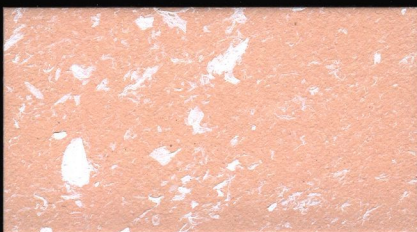

INCANTO ORO

INCANTO VERDE

INCANTO VIOLA

INCANTO ROSSO

INCANTO BLU

INCANTO ARANCIO

MATT