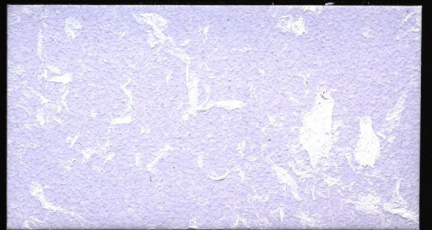

MATT

Decor Fondo TN 019 CHIARO
TD NEUTRO

Decor Fondo TN 026 CHIARO
TD NEUTRO

Decor Fondo TN 02 CHIARO
TD NEUTRO

INCANTO ORO

INCANTO VERDE

INCANTO VIOLA

INCANTO ROSSO

INCANTO BLU

INCANTO ARANCIO

MATT

DECOR FONDO TN019 CHIARO
TD NEUTRO + Incanto Verde

-  Pittura decorativa perlacea con flocculi bianchi.
-  Peinture décorative nacrée avec des flocons blancs.
-  Pearlescent decorative paint white with white flakes.
-  Dekorative Lasurtechnik mit Perlmut-Effekt und weisse Flocken.
-  Pintura decorativa efecto "perla" con partículas de blancos.
-  纯白水包水珍珠涂料
-  دهان ديكوري لؤلؤي مع رقائق بيضاء
-  Boje dekorative efekt perla me leshatak bardhë.
-  Перламутровая декоративная краска с белыми хлопьями.
-  Dekoracyjna farba perlowa z białą glinką.

Primer Decor Fondo

TERRE D'ITALIA INCANTO WHITE FLAKES

COLORAZIONE DECOR FONDO CHIARO
DECOR FONDO L 2,5 + 1 TONER TN ml 40

COLORAZIONE TERRE D'ITALIA INCANTO
TERRE D'ITALIA INCANTO L 2,5 + INCANTO 600g
TERRE D'ITALIA INCANTO L 0,750 + INCANTO 190g