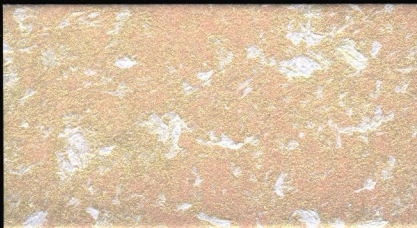

WWW.RIVEDIL.COM - WWW.RIVEDIL.COM - WWW.RIVEDIL.COM

Terre D'Italia
SERIE INCANTO
WHITE FLAKE

LA DECORAZIONE DEL III MILLENNIO

DECORATIVE PAINTS

MADE IN ITALY

DELUXE COLLECTION

Terre D'Italia
SERIE INCANTO

Decor Fondo TN 04 CHIARO
TD NEUTRO

Decor Fondo TN 03 CHIARO
TD NEUTRO

Decor Fondo TN 08 CHIARO
TD NEUTRO

INCANTO ORO

INCANTO VERDE

INCANTO VIOLA

INCANTO ROSSO

INCANTO BLU

INCANTO ARANCIO

MATT

Decor Fondo TN 019 CHIARO
TD NEUTRO

Decor Fondo TN 026 CHIARO
TD NEUTRO

Decor Fondo TN 02 CHIARO
TD NEUTRO

INCANTO ORO

INCANTO VERDE

INCANTO VIOLA

INCANTO ROSSO

Primer Decor Fondo

TERRE D'ITALIA INCANTO WHITE FLAKES

COLORAZIONE DECOR FONDO CHIARO
DECOR FONDO L 2,5 + 1 TONER TN ml 40

COLORAZIONE TERRE D'ITALIA INCANTO
TERRE D'ITALIA INCANTO L 2,5 + INCANTO 600g
TERRE D'ITALIA INCANTO L 0,750 + INCANTO 190g