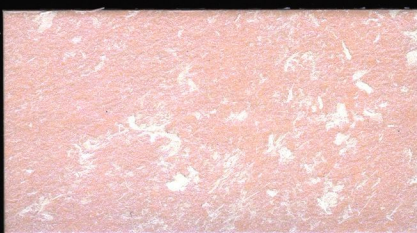

Decor Fondo TN 03 CHIARO
TD NEUTRO

Decor Fondo TN 08 CHIARO
TD NEUTRO

INCANTO ORO

INCANTO VERDE

INCANTO VIOLA

INCANTO ROSSO

INCANTO BLU

INCANTO ARANCIO

MATT

Decor Fondo TN 019 CHIARO
TD NEUTRO

Decor Fondo TN 026 CHIARO
TD NEUTRO

Decor Fondo TN 02 CHIARO
TD NEUTRO

INCANTO ORO

INCANTO VERDE

INCANTO VIOLA

INCANTO ROSSO

INCANTO BLU

INCANTO ARANCIO

MATT

DECOR FONDO TN019 CHIARO
TD NEUTRO + Incanto Verde

-  Pittura decorativa perlacea con flocculi bianchi.
-  Peinture décorative nacrée avec des flocons blancs.
-  Pearlescent decorative paint white with white flakes.
-  Dekorative Lasurtechnik mit Perlmut-Effekt und weisse Flocken.
-  Pintura decorativa efecto "perla" con partículas de blancos.
-  纯白水包水珍珠涂料
-  دهان ديكوري لؤلؤي مع رقائق بيضاء
-  Boje dekorative efekt perla me leshatak bardhë.
-  Перламутровая декоративная краска с белыми хлопьями.
-  Dekoracyjna farba perlowa z białą glinką.